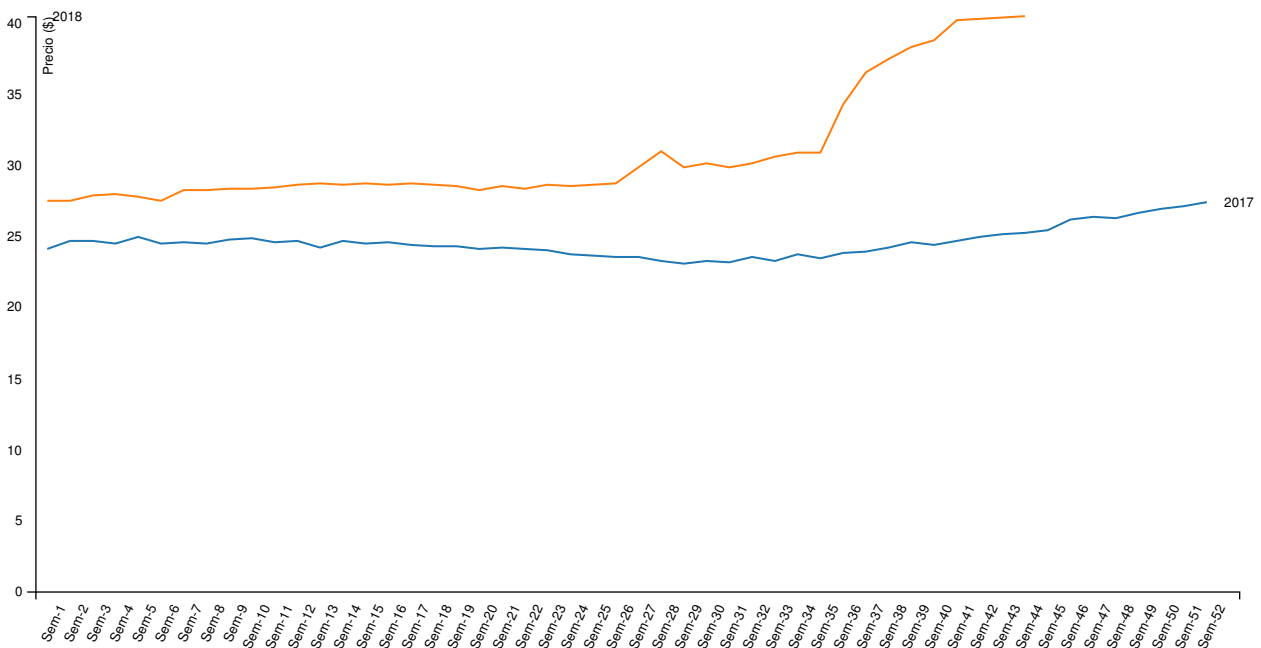

Cabezas	Capón general	Capón sin tipificar	Capón tipificado ²	Chanchas
Semana actual	81.820	59.058	22.762	1.922
Semana anterior	82.105	58.629	23.476	1.653
Variación (%)	-0,35	0,73	-3,04	16,27

¹ Para el cálculo del precio mínimo y máximo se toma como mínimo el 10% de las cabezas de menor y mayor precio respectivamente.

² Según sistema de tipificación por magro.

SISTEMA INFORMATIVO DE PRECIOS PORCINOS

Publicación semanal

Semana 44/2018

Evolución semanal de precios máximos para la categoría "Capón general"

Evolución semanal de las cabezas evaluadas para la categoría "Capón general"